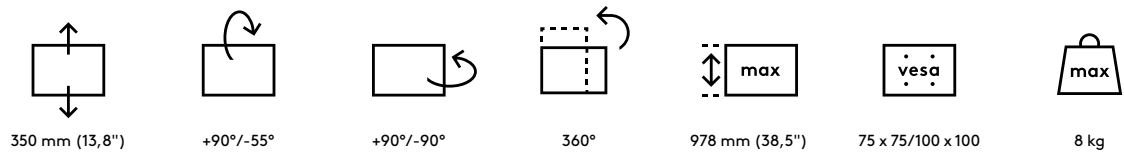

58.122

Viewlite Monitorarm - Schreibtisch 122

Zwei Ausleger erlauben unabhängige Tiefenverstellung des Monitors und stufenlose Höhenverstellung ermöglicht jedem Nutzer seine eigene, optimale ergonomische Einstellung. Kabel werden einfach in der Aluminiumsäule und in den Armauslegern verborgen, wodurch ein ordentlicher, professioneller Eindruck entsteht.

- Statischer Höheneinstellungsbereich von 350 mm
- Unabhängige Tiefenverstellung
- Integriertes Kabelmanagement
- Hauptkomponenten aus Aluminium
- 40% des Aluminiums ist bereits recycelt
- Kompatibel mit VESA MIS-D 75 x 75/100 x 100 mm
- Monitor: neigbar +90°/-55°, schwenkbar +90°/-90°, Drehbar 360°
- Arm: schwenkbar 360°
- Tragfähigkeit max. 8 kg pro Monitor
- Geliefert mit Tischklemmenbefestigung und Durchtischbefestigung
- Geeignet für eine Schreibtischdicke von 5 bis 40 (Klemme) oder 50 mm (Durchtisch)
- Höchstmaß Monitor: Höhe 978 mm
- Ausgestattet mit einem praktischen VESA-Schnellverschluss-System
- Monitor-Rotationsstopp wählbar

viewlite X

Viewlite Monitorarm - Schreibtisch 122

2016/11/23

58.122

610 x 265 x 115 mm

1 pcs

silber-Weiß

4,105 kg