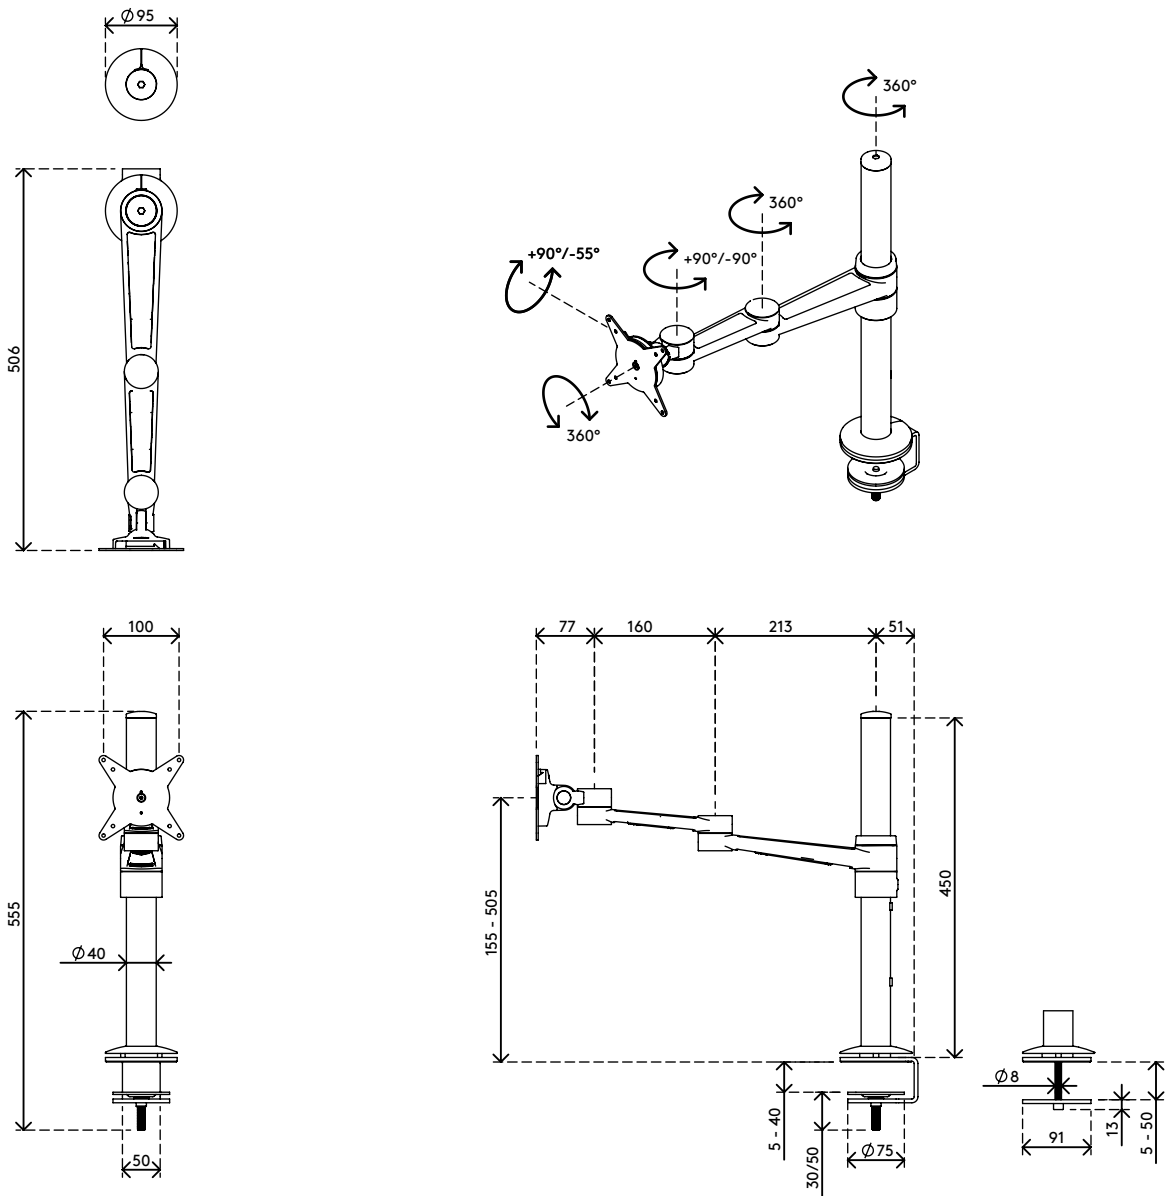

58.122

Viewlite Monitorarm - Schreibtisch 122

Zwei Ausleger erlauben unabhängige Tiefenverstellung des Monitors und stufenlose Höhenverstellung ermöglicht jedem Nutzer seine eigene, optimale ergonomische Einstellung. Kabel werden einfach in der Aluminiumsäule und in den Armauslegern verborgen, wodurch ein ordentlicher, professioneller Eindruck entsteht.

- Statischer Höheneinstellungsbereich von 350 mm
- Unabhängige Tiefenverstellung
- Integriertes Kabelmanagement
- Hauptkomponenten aus Aluminium
- 40% des Aluminiums ist bereits recycelt
- Kompatibel mit VESA MIS-D 75 x 75/100 x 100 mm
- Monitor: neigbar +90°/-55°, schwenkbar +90°/-90°, Drehbar 360°
- Arm: schwenkbar 360°
- Tragfähigkeit max. 8 kg pro Monitor
- Geliefert mit Tischklemmenbefestigung und Durchtischbefestigung
- Geeignet für eine Schreibtischdicke von 5 bis 40 (Klemme) oder 50 mm (Durchtisch)
- Höchstmaß Monitor: Höhe 978 mm
- Ausgestattet mit einem praktischen VESA-Schnellverschluss-System
- Monitor-Rotationsstopp wählbar

viewlite X

Viewlite Monitorarm - Schreibtisch 122

2016/11/23

58.122

610 x 265 x 115 mm

1 pcs

silber-Weiß

4,105 kg